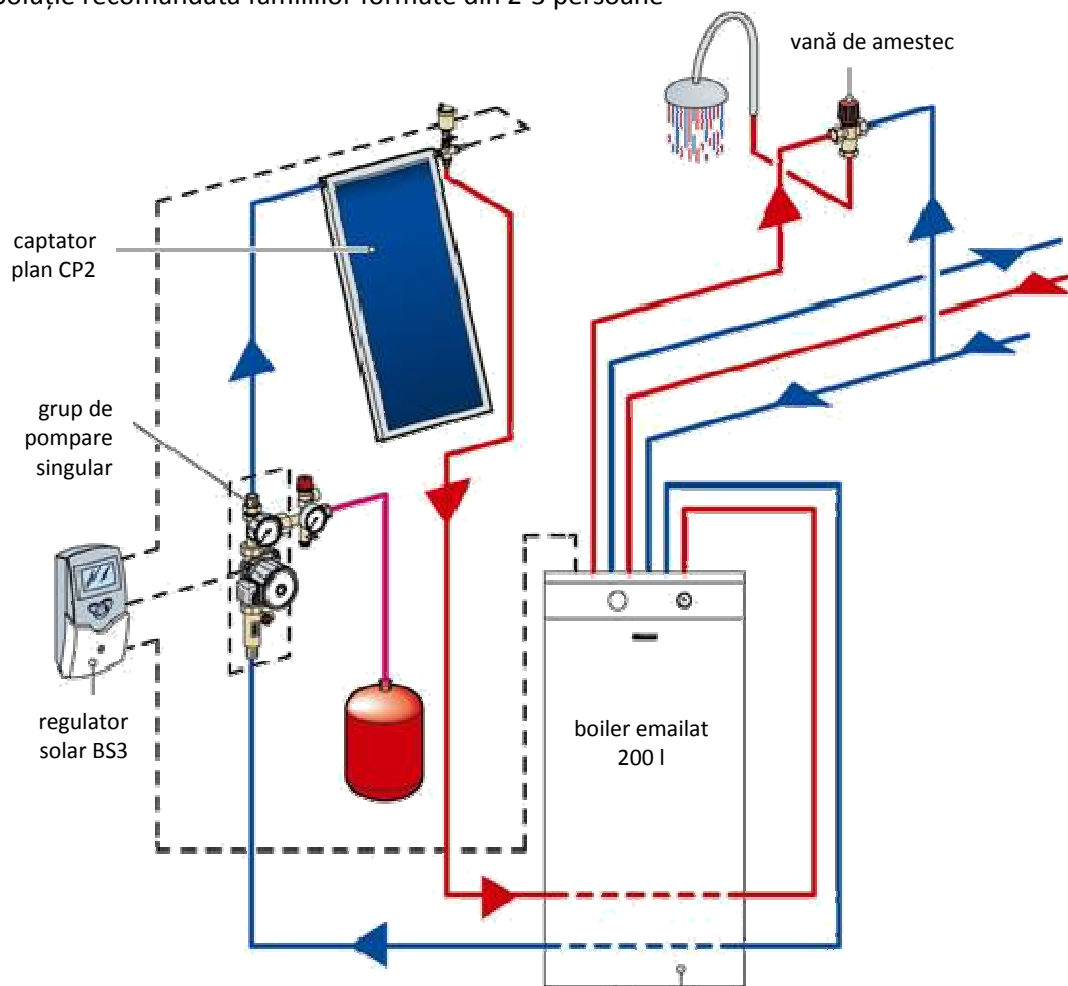

Pachet solar COMFORT SOL 200 (cod COM.SOL200)

Soluție recomandată familiilor formate din 2-3 persoane

centrală neinclusă în pachet

Componența pachetului COMFORT SOL 200

Nr. crt.	Codul	Denumirea	*)	Cant. (buc.)
1	3.019121R	Captator solar plan CP2		1
2	3.019083R	Set racordare pentru un singur captator plan		1

3	3.019093	Grup solar de pompare singular cu debitul 1-6 l/min		1
4	3.019095	Set racordare pentru un grup de pompare singular		1
5	3.019131	Vas de expansiune 18 litri		1
6	3.019097	Regulator solar BS3		1
7		Boiler UBS 200 S ^{***)}		1
8	3.019099	Vană termostatică de amestec		1
9	1.025750R	Canistră cu glicol pentru captatoare solare plane – 20 l		1

^{***)} Pentru boiler se recomandă instalarea unui vas de expansiune și a unei supape de siguranță dimensionate corespunzător, care nu sunt incluse în pachet

Accesorii prindere captator neincluse în pachet